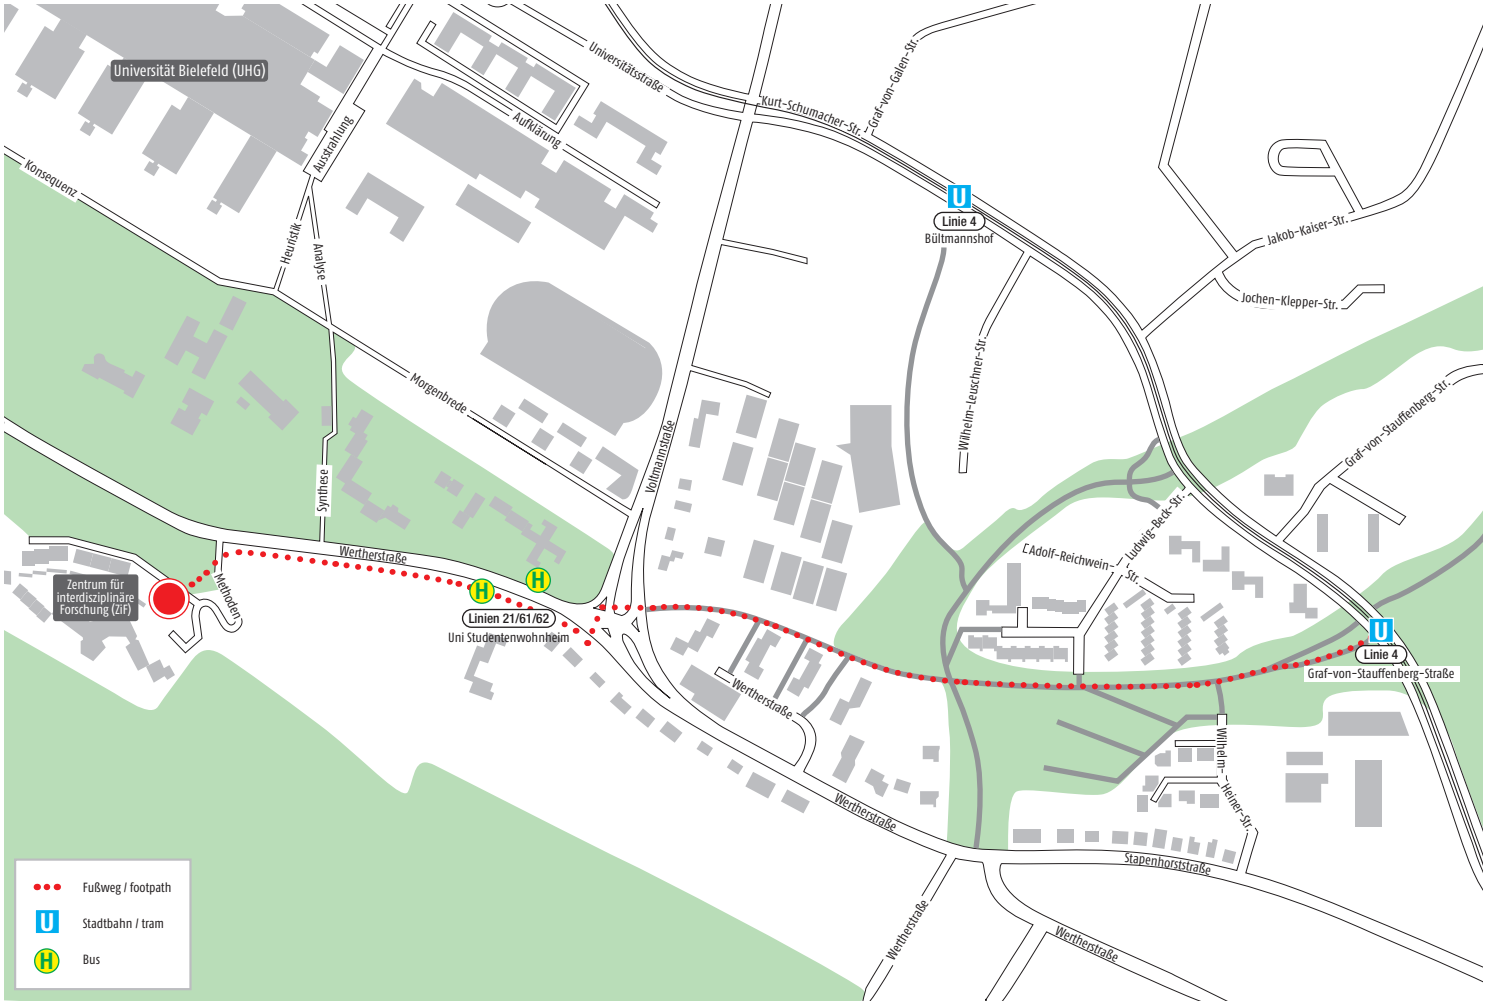

Universität Bielefeld (UHG)

U
Linie 4
Bültmannshof

U
Linie 4
Graf-von-Stauffenberg-Str.

H
H
Linien 21/61/62
Uni Studentenwohnheim

- ••• Fußweg / footpath
- U Stadtbahn / tram
- H Bus